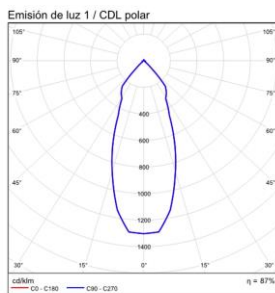

Okra

A204110GR

LED 1x6W 3000K 550lm

IMÁGENES / IMAGES / IMAGES

TIPO	TYPE	TYPE
Aplicue	Wall Lamp	Applique
ACABADO	FINISH	FINITION
Antracita Texturado	Textured Anthracite	Anthracite Texturé
MATERIAL	MATERIAL	MATIÈRE
Aluminio/Cristal	Aluminium/Glass	Aluminium/Verre
DETALLES	DETAILS	DÉTAILS

DETALLES / DETAILS / DÉTAILS

MEDIDAS / MEASURES

	Length (mm)	Width (mm)	Height (mm)	KG	Gross (Kg)	Net (Kg)
	100	75	90	Weight 1	0,41	0,38
	0	0	0	Weight 2	0,00	0,00