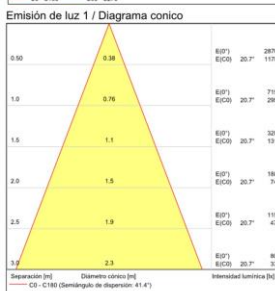

Okra

A204110GR

LED 1x6W 3000K 550lm

IMÁGENES / IMAGES / IMAGES

TIPO	TYPE	TYPE
Aplicue	Wall Lamp	Applique
ACABADO	FINISH	FINITION
Antracita Texturado	Textured Anthracite	Anthracite Texturé
MATERIAL	MATERIAL	MATIÈRE
Aluminio/Cristal	Aluminium/Glass	Aluminium/Verre
DETALLES	DETAILS	DÉTAILS

DETALLES / DETAILS / DÉTAILS

MEDIDAS / MEASURES

	Length (mm)	Width (mm)	Height (mm)	KG	Gross (Kg)	Net (Kg)
	100	75	90	Weight 1	0,41	0,38
	0	0	0	Weight 2	0,00	0,00