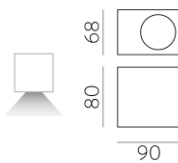

Okra

A204110GR

LED 1x6W 3000K 550lm

IMÁGENES / IMAGES / IMAGES

TIPO	TYPE	TYPE
Aplicue	Wall Lamp	Applique
ACABADO	FINISH	FINITION
Antracita Texturado	Textured Anthracite	Anthracite Texturé
MATERIAL	MATERIAL	MATIÈRE
Aluminio/Cristal	Aluminium/Glass	Aluminium/Verre
DETALLES	DETAILS	DÉTAILS

DETALLES / DETAILS / DÉTAILS

MEDIDAS / MEASURES

	Length (mm)	Width (mm)	Height (mm)	KG	Gross (Kg)	Net (Kg)
	100	75	90	Weight 1	0,41	0,38
	0	0	0	Weight 2	0,00	0,00