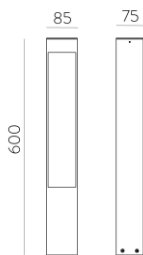

IMÁGENES / IMAGES / IMAGES

TIPO	TYPE	TYPE
Baliza	Path Light	Borne lumineuse
ACABADO	FINISH	FINITION
Antracita Texturado	Textured Anthracite	Anthracite Texturé
MATERIAL	MATERIAL	MATIÈRE
Aluminio/Cristal	Aluminium/Glass	Aluminium/Verre
DETALLES	DETAILS	DÉTAILS

MEDIDAS / MEASURES

	Length (mm)	Width (mm)	Height (mm)		Gross (Kg)	Net (Kg)
Box 1	120	110	630	Weight 1	0,00	0,00
Box 2	0	0	0	Weight 2	0,00	0,00