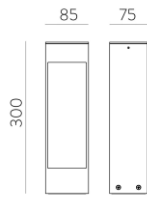

Nyra

H2087090GR

LED 1x5.5W 2700K 665lm

IMÁGENES / IMAGES / IMAGES

TIPO	TYPE	TYPE
Baliza	Path Light	Borne lumineuse
ACABADO	FINISH	FINITION
Antracita Texturado	Textured Anthracite	Anthracite Texturé
MATERIAL	MATERIAL	MATIÈRE
Aluminio/Cristal	Aluminium/Glass	Aluminium/Verre
DETALLES	DETAILS	DÉTAILS

MEDIDAS / MEASURES

	Length (mm)	Width (mm)	Height (mm)		Gross (Kg)	Net (Kg)
Box 1	120	110	330	Weight 1	0,00	0,00
Box 2	0	0	0	Weight 2	0,00	0,00