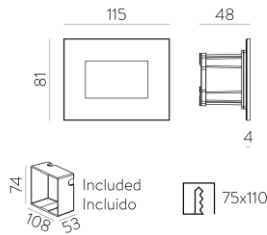

Nura

E4038070BB

LED 1x4.5W 200lm

IMÁGENES / IMAGES / IMAGES

TIPO	TYPE	TYPE
Empotrable	Recessed	Encastré
ACABADO	FINISH	FINITION
Blanco Brillo	Shine White	Blanc Reluire
MATERIAL	MATERIAL	MATIÈRE
Aluminio/Cristal	Aluminium/Glass	Aluminium/Verre
DETALLES	DETAILS	DÉTAILS

↵-3000K-4000K Slide ↵↵-3000K-4000K Slide ↵↵-3000K-4000K Slide ↵

DETALLES / DETAILS / DÉTAILS

MEDIDAS / MEASURES

	Length (mm)	Width (mm)	Height (mm)		Gross (Kg)	Net (Kg)
Box 1	0	0	0	Weight 1	0,00	0,00
Box 2	0	0	0	Weight 2	0,00	0,00