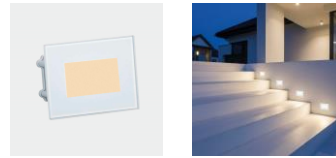

Nura

E4038070BB

LED 1x4.5W 200lm

IMÁGENES / IMAGES / IMAGES

TIPO	TYPE	TYPE
Empotrable	Recessed	Encastré
ACABADO	FINISH	FINITION
Blanco Brillo	Shine White	Blanc Reluire
MATERIAL	MATERIAL	MATIÈRE
Aluminio/Cristal	Aluminium/Glass	Aluminium/Verre
DETALLES	DETAILS	DÉTAILS