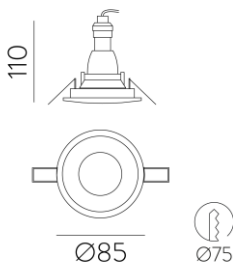

Nork

P36771B

LED GU10 1x8W

IMÁGENES / IMAGES / IMAGES

TIPO	TYPE	TYPE
Empotrable	Recessed	Encastré
ACABADO	FINISH	FINITION
Blanco Texturado	Textured White	Blanc Texturé
MATERIAL	MATERIAL	MATIÈRE
minio/Hierro/Polycarbor	minium/Iron/Polycarbor	minium/Fer/ Polycarbor
DETALLES	DETAILS	DÉTAILS

MEDIDAS / MEASURES

	Length (mm)	Width (mm)	Height (mm)		Gross (Kg)	Net (Kg)
Box 1	110	110	75	Weight 1	0,23	0,20
Box 2	0	0	0	Weight 2	0,00	0,00