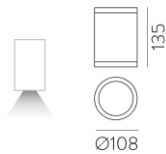

Nori

P2044080B

LED E27 1x15W

IMÁGENES / IMAGES / IMAGES

TIPO	TYPE	TYPE
Plafón	Ceiling lamp	Plafonnier
ACABADO	FINISH	FINITION
Blanco Texturado	Textured White	Blanc Texturé
MATERIAL	MATERIAL	MATIÈRE
Aluminio/Cristal	Aluminium/Glass	Aluminium/Verre
DETALLES	DETAILS	DÉTAILS

MEDIDAS / MEASURES

	Length (mm)	Width (mm)	Height (mm)		Gross (Kg)	Net (Kg)
Box 1	115	115	145	Weight 1	0,66	0,61
Box 2	0	0	0	Weight 2	0,00	0,00