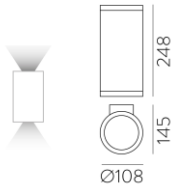

Nori

A20442GR

LED E27 2x15W

IMÁGENES / IMAGES / IMAGES

TIPO	TYPE	TYPE
Applique	Wall Lamp	Applique
ACABADO	FINISH	FINITION
Antracita Texturado	Textured Anthracite	Anthracite Texturé
MATERIAL	MATERIAL	MATIÈRE
Aluminio/Cristal	Aluminium/Glass	Aluminium/Verre
DETALLES	DETAILS	DÉTAILS

MEDIDAS / MEASURES

	Length (mm)	Width (mm)	Height (mm)	 KG	Gross (Kg)	Net (Kg)
Box 1	270	115	150	Weight 1	1,69	1,59
Box 2	0	0	0	Weight 2	0,00	0,00