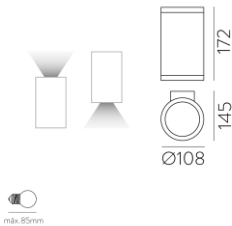

Nori

A20441GR

LED E27 1x15W

IMÁGENES / IMAGES / IMAGES

TIPO	TYPE	TYPE
Aplicue	Wall Lamp	Applique
ACABADO	FINISH	FINITION
Antracita Texturado	Textured Anthracite	Anthracite Texturé
MATERIAL	MATERIAL	MATIÈRE
Aluminio/Cristal	Aluminium/Glass	Aluminium/Verre
DETALLES	DETAILS	DÉTAILS

MEDIDAS / MEASURES

	Length (mm)	Width (mm)	Height (mm)	 KG	Gross (Kg)	Net (Kg)
Box 1	150	115	195	Weight 1	1,25	1,17
Box 2	0	0	0	Weight 2	0,00	0,00