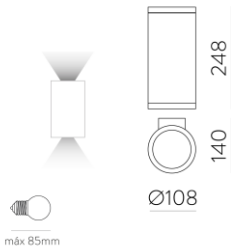

Nori

A2044181GR

IMÁGENES / IMAGES / IMAGES

TIPO	TYPE	TYPE
Aplique	Wall Lamp	Applique
ACABADO	FINISH	FINITION
Antracita Texturado	Textured Anthracite	Anthracite Texturé
MATERIAL	MATERIAL	MATIÈRE
Aluminio/Cristal	Aluminium/Glass	Aluminium/Verre
DETALLES	DETAILS	DÉTAILS

MEDIDAS / MEASURES

	Length (mm)	Width (mm)	Height (mm)		Gross (Kg)	Net (Kg)
Box 1	260	150	115	Weight 1	1,43	1,33
Box 2	0	0	0	Weight 2	0,00	0,00