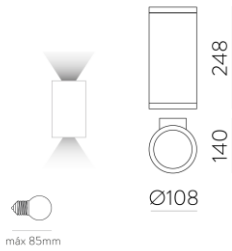

Nori

A2044181B

IMÁGENES / IMAGES / IMAGES

TIPO	TYPE	TYPE
Aplique	Wall Lamp	Applique
ACABADO	FINISH	FINITION
Blanco Texturado	Textured White	Blanc Texturé
MATERIAL	MATERIAL	MATIÈRE
Aluminio/Cristal	Aluminium/Glass	Aluminium/Verre
DETALLES	DETAILS	DÉTAILS

MEDIDAS / MEASURES

	Length (mm)	Width (mm)	Height (mm)		Gross (Kg)	Net (Kg)
Box 1	260	150	115	Weight 1	1,43	1,33
Box 2	0	0	0	Weight 2	0,00	0,00