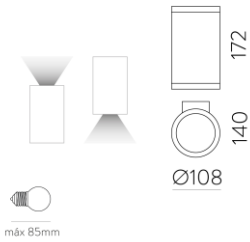

TIPO	TYPE	TYPE
Aplicue	Wall Lamp	Applique
ACABADO	FINISH	FINITION
Antracita Texturado	Textured Anthracite	Anthracite Texturé
MATERIAL	MATERIAL	MATIÈRE
Aluminio/Cristal	Aluminium/Glass	Aluminium/Verre
DETALLES	DETAILS	DÉTAILS

MEDIDAS / MEASURES

	Length (mm)	Width (mm)	Height (mm)		Gross (Kg)	Net (Kg)
Box 1	180	145	115	Weight 1	1,02	0,94
Box 2	0	0	0	Weight 2	0,00	0,00