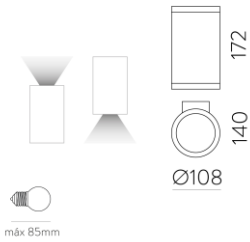

Nori

A2044081B

IMÁGENES / IMAGES / IMAGES

TIPO	TYPE	TYPE
Aplicue	Wall Lamp	Applique
ACABADO	FINISH	FINITION
Blanco Texturado	Textured White	Blanc Texturé
MATERIAL	MATERIAL	MATIÈRE
Aluminio/Cristal	Aluminium/Glass	Aluminium/Verre
DETALLES	DETAILS	DÉTAILS

MEDIDAS / MEASURES

	Length (mm)	Width (mm)	Height (mm)		Gross (Kg)	Net (Kg)
Box 1	180	145	115	Weight 1	1,01	0,94
Box 2	0	0	0	Weight 2	0,00	0,00