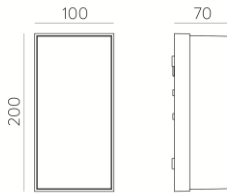

Noel

A2090070GR

LED 1x10W 550lm

IMÁGENES / IMAGES / IMAGES

TIPO	TYPE	TYPE
Aplicue	Wall Lamp	Applique
ACABADO	FINISH	FINITION
Antracita Texturado	Textured Anthracite	Anthracite Texturé
MATERIAL	MATERIAL	MATIÈRE
Aluminio/ Polycarbonat	aluminium/ Polycarbona	aluminium/ Polycarbona
DETALLES	DETAILS	DÉTAILS
00K-3000K Slide Swit	2700K-3000K Slide S	2700K-3000K Slide S

DETALLES / DETAILS / DÉTAILS

MEDIDAS / MEASURES

	Length (mm)	Width (mm)	Height (mm)		Gross (Kg)	Net (Kg)
Box 1	115	85	220	Weight 1	0,83	0,77
Box 2	0	0	0	Weight 2	0,00	0,00