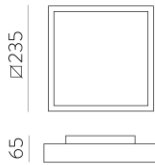

IMÁGENES / IMAGES / IMAGES

TIPO	TYPE	TYPE
Plafón	Ceiling lamp	Plafonnier
ACABADO	FINISH	FINITION
Antracita Texturado	Textured Anthracite	Anthracite Texturé
MATERIAL	MATERIAL	MATIÈRE
Aluminio/ Policarbonato	aluminium/ Polycarbonate	aluminium/ Polycarbonate
DETALLES	DETAILS	DÉTAILS
00K-3000K Slide Switch	2700K-3000K Slide Switch	2700K-3000K Slide Switch

DETALLES / DETAILS / DÉTAILS

MEDIDAS / MEASURES

	Length (mm)	Width (mm)	Height (mm)	KG	Gross (Kg)	Net (Kg)
Box 1	240	75	245	Weight 1	2,00	1,89
Box 2	0	0	0	Weight 2	0,00	0,00