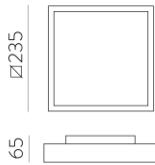

Nexus

P2083100GR

LED 1x14W 3000K 1060lm

IMÁGENES / IMAGES / IMAGES

| TIPO | TYPE | TYPE |
|------------------------|-----------------------|-----------------------|
| Plafón | Ceiling lamp | Plafonnier |
| ACABADO | FINISH | FINITION |
| Antracita Texturado | Textured Anthracite | Anthracite Texturé |
| MATERIAL | MATERIAL | MATIÈRE |
| Aluminio/ Policarbonat | luminium/ Polycarbona | luminium/ Polycarbona |
| DETALLES | DETAILS | DÉTAILS |

DETALLES / DETAILS / DÉTAILS

LED

MEDIDAS / MEASURES

| | Length (mm) | Width (mm) | Height (mm) | | Gross (Kg) | Net (Kg) |
|-------|-------------|------------|-------------|----------|------------|----------|
| Box 1 | 240 | 75 | 245 | Weight 1 | 2,00 | 1,89 |
| Box 2 | 0 | 0 | 0 | Weight 2 | 0,00 | 0,00 |