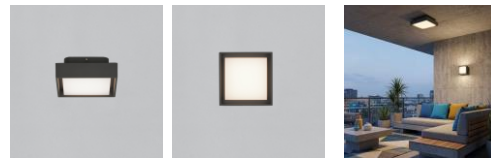

Nexus

P2083071GR

LED 1x10W 630lm

IMÁGENES / IMAGES / IMAGES

TIPO	TYPE	TYPE
Plafón	Ceiling lamp	Plafonnier
ACABADO	FINISH	FINITION
Antracita Texturado	Textured Anthracite	Anthracite Texturé
MATERIAL	MATERIAL	MATIÈRE
Aluminio/ Policarbonato	aluminium/ Polycarbonate	aluminium/ Polycarbonate
DETALLES	DETAILS	DÉTAILS
00K-3000K Slide Switch	2700K-3000K Slide Switch	2700K-3000K Slide Switch