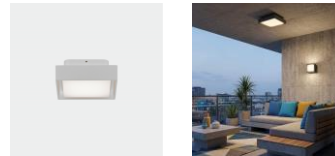

Nexus

P2083071B

LED 1x10W 630lm

IMÁGENES / IMAGES / IMAGES

TIPO	TYPE	TYPE
Plafón	Ceiling lamp	Plafonnier
ACABADO	FINISH	FINITION
Blanco Texturado	Textured White	Textured White
MATERIAL	MATERIAL	MATIÈRE
Aluminio/ Policarbonato	aluminium/ Polycarbonate	aluminium/ Polycarbonate
DETALLES	DETAILS	DÉTAILS
00K-3000K Slide Switch	2700K-3000K Slide Switch	2700K-3000K Slide Switch