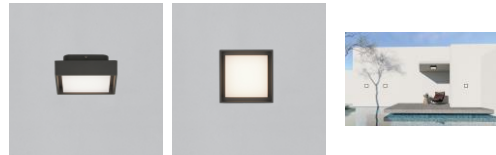

# Nexus

**P2083000GR**

LED 1x10W 3000K 630lm

## IMÁGENES / IMAGES / IMAGES

TIPO	TYPE	TYPE
Plafón	Ceiling lamp	Plafonnier
ACABADO	FINISH	FINITION
Antracita Texturado	Textured Anthracite	Anthracite Texturé
MATERIAL	MATERIAL	MATIÈRE
Aluminio/ Policarbonato	aluminium/ Polycarbonate	aluminium/ Polycarbonate
DETALLES	DETAILS	DÉTAILS