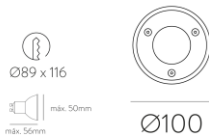

Nemo

E204710IN

LED GU10 1x8W

IMÁGENES / IMAGES / IMAGES

TIPO	TYPE	TYPE
Empotrable	Recessed	Encastré
ACABADO	FINISH	FINITION
Acero Inoxidable AISI316	Inox Steel AISI316	Acier Inoxydable AISI316
MATERIAL	MATERIAL	MATIÈRE
ro inoxidable 316/Alumini	stainless steel/Aluminium	inoxydable 316/Aluminium
DETALLES	DETAILS	DÉTAILS

MEDIDAS / MEASURES

	Length (mm)	Width (mm)	Height (mm)	KG	Gross (Kg)	Net (Kg)
Box 1	105	105	110	Weight 1	0,50	0,46
Box 2	0	0	0	Weight 2	0,00	0,00