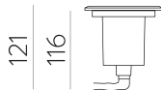

Nemo

E204710IN

LED GU10 1x8W

IMÁGENES / IMAGES / IMAGES

TIPO	TYPE	TYPE
Empotrable	Recessed	Encastré
ACABADO	FINISH	FINITION
Acero Inoxidable AISI316	Inox Steel AISI316	Acier Inoxydable AISI316
MATERIAL	MATERIAL	MATIÈRE
ro inoxidable 316/Alumini	stainless steel/Aluminium	inoxydable 316/Aluminium
DETALLES	DETAILS	DÉTAILS

MEDIDAS / MEASURES

	Length (mm)	Width (mm)	Height (mm)	KG	Gross (Kg)	Net (Kg)
Box 1	105	105	110	Weight 1	0,50	0,46
Box 2	0	0	0	Weight 2	0,00	0,00