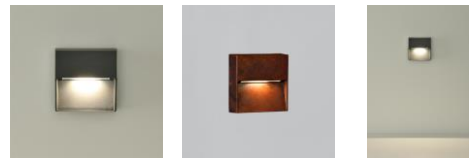

Nashira

A2062000GR

LED 1x4W 3000K 175lm

IMÁGENES / IMAGES / IMAGES

TIPO	TYPE	TYPE
Aplicue	Wall Lamp	Applique
ACABADO	FINISH	FINITION
Antracita Texturado	Textured Anthracite	Anthracite Texturé
MATERIAL	MATERIAL	MATIÈRE
Aluminio/Cristal	Aluminium/Glass	Aluminium/Verre
DETALLES	DETAILS	DÉTAILS