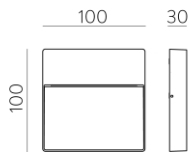

Nashira

A2062000GR

LED 1x4W 3000K 175lm

IMÁGENES / IMAGES / IMAGES

TIPO	TYPE	TYPE
Aplicue	Wall Lamp	Applique
ACABADO	FINISH	FINITION
Antracita Texturado	Textured Anthracite	Anthracite Texturé
MATERIAL	MATERIAL	MATIÈRE
Aluminio/Cristal	Aluminium/Glass	Aluminium/Verre
DETALLES	DETAILS	DÉTAILS

Emisión de luz 1 / CDL polar

Emisión de luz 1 / Diagrama conico

MEDIDAS / MEASURES

	Length (mm)	Width (mm)	Height (mm)	KG	Gross (Kg)	Net (Kg)
 Box 1	110	40	110	Weight 1	0,29	0,26
Box 2	0	0	0	Weight 2	0,00	0,00