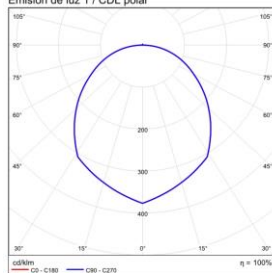

Nashira

A2062000GR

LED 1x4W 3000K 175lm

IMÁGENES / IMAGES / IMAGES

TIPO	TYPE	TYPE
Aplicue	Wall Lamp	Applique
ACABADO	FINISH	FINITION
Antracita Texturado	Textured Anthracite	Anthracite Texturé
MATERIAL	MATERIAL	MATIÈRE
Aluminio/Cristal	Aluminium/Glass	Aluminium/Verre
DETALLES	DETAILS	DÉTAILS

Emisión de luz 1 / CDL polar

Emisión de luz 1 / Diagrama conico

MEDIDAS / MEASURES

	Length (mm)	Width (mm)	Height (mm)	KG	Gross (Kg)	Net (Kg)
 Box 1	110	40	110	Weight 1	0,29	0,26
Box 2	0	0	0	Weight 2	0,00	0,00