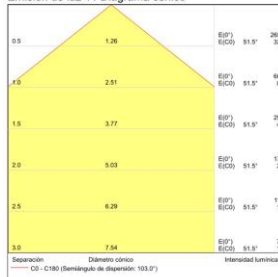

Nashira

A2062000GR

LED 1x4W 3000K 175lm

IMÁGENES / IMAGES / IMAGES

TIPO	TYPE	TYPE
Aplicue	Wall Lamp	Applique
ACABADO	FINISH	FINITION
Antracita Texturado	Textured Anthracite	Anthracite Texturé
MATERIAL	MATERIAL	MATIÈRE
Aluminio/Cristal	Aluminium/Glass	Aluminium/Verre
DETALLES	DETAILS	DÉTAILS

Emisión de luz 1 / CDL polar

Emisión de luz 1 / Diagrama conico

MEDIDAS / MEASURES

	Length (mm)	Width (mm)	Height (mm)	KG	Gross (Kg)	Net (Kg)
 Box 1	110	40	110	Weight 1	0,29	0,26
Box 2	0	0	0	Weight 2	0,00	0,00