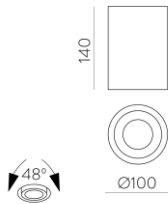

Musca

P3947080N

IMÁGENES / IMAGES / IMAGES

TIPO	TYPE	TYPE
Plafón	Ceiling lamp	Plafonnier
ACABADO	FINISH	FINITION
Negro Texturado	Textured Black	Noir Texturé
MATERIAL	MATERIAL	MATIÈRE
Acero/Aluminio	Steel/Aluminium	Acier/Aluminium
DETALLES	DETAILS	DÉTAILS

MEDIDAS / MEASURES

	Length (mm)	Width (mm)	Height (mm)		Gross (Kg)	Net (Kg)
Box 1	0	0	0	Weight 1	0,00	0,00
Box 2	0	0	0	Weight 2	0,00	0,00