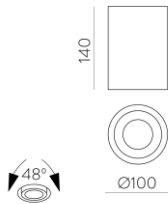

Musca

P3947080B

IMÁGENES / IMAGES / IMAGES

TIPO	TYPE	TYPE
Plafón	Ceiling lamp	Plafonnier
ACABADO	FINISH	FINITION
Blanco Texturado	Textured White	Blanc Texturé
MATERIAL	MATERIAL	MATIÈRE
Acero/Aluminio	Steel/Aluminium	Acier/Aluminium
DETALLES	DETAILS	DÉTAILS

MEDIDAS / MEASURES

	Length (mm)	Width (mm)	Height (mm)		Gross (Kg)	Net (Kg)
Box 1	0	0	0	Weight 1	0,00	0,00
Box 2	0	0	0	Weight 2	0,00	0,00