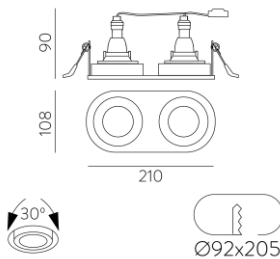

## IMÁGENES / IMAGES / IMAGES

TIPO	TYPE	TYPE
Empotrable	Recessed	Encastré
ACABADO	FINISH	FINITION
Negro Texturado	Textured Black	Noir Texturé
MATERIAL	MATERIAL	MATIÈRE
Acero/Aluminio	Steel/Aluminium	Acier/Aluminium
DETALLES	DETAILS	DÉTAILS

## MEDIDAS / MEASURES

	Length (mm)	Width (mm)	Height (mm)		Gross (Kg)	Net (Kg)
Box 1	215	115	80	Weight 1	0,70	0,64
Box 2	0	0	0	Weight 2	0,00	0,00