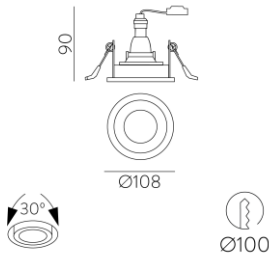

Musca

E3947080N

LED GU10 1x8W

IMÁGENES / IMAGES / IMAGES

| TIPO | TYPE | TYPE |
|-----------------|----------------|--------------|
| Empotrable | Recessed | Encastré |
| ACABADO | FINISH | FINITION |
| Negro Texturado | Textured Black | Noir Texturé |
| MATERIAL | MATERIAL | MATIÈRE |
| Metal | Metal | Métal |
| DETALLES | DETAILS | DÉTAILS |

MEDIDAS / MEASURES

|  | Length (mm) | Width (mm) | Height (mm) |  | Gross (Kg) | Net (Kg) |
|---|-------------|------------|-------------|---|------------|----------|
| Box 1 | 115 | 115 | 80 | Weight 1 | 0,40 | 0,36 |
| Box 2 | 0 | 0 | 0 | Weight 2 | 0,00 | 0,00 |