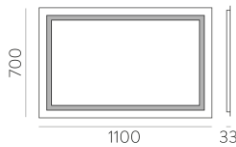

Mul

A1630020LB

LED 1x54W 3000K 3835lm

IMÁGENES / IMAGES / IMAGES

TIPO	TYPE	TYPE
Espejo	Mirror	Miroir
ACABADO	FINISH	FINITION
MATERIAL	MATERIAL	MATIÈRE
Metal/Cristal	Metal/Glass	Métal/Verre
DETALLES	DETAILS	DÉTAILS

DETALLES / DETAILS / DÉTAILS

MEDIDAS / MEASURES

	Length (mm)	Width (mm)	Height (mm)		Gross (Kg)	Net (Kg)
Box 1	1230	810	75	Weight 1	16,71	15,42
Box 2	0	0	0	Weight 2	0,00	0,00