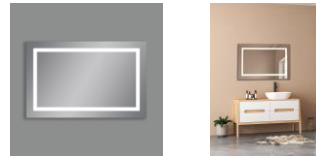

Mul

A1630020LB

LED 1x54W 3000K 3835lm

IMÁGENES / IMAGES / IMAGES

TIPO	TYPE	TYPE
Espejo	Mirror	Miroir
ACABADO	FINISH	FINITION
MATERIAL	MATERIAL	MATIÈRE
Metal/Cristal	Metal/Glass	Métal/Verre
DETALLES	DETAILS	DÉTAILS