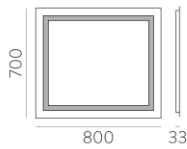

DETALLES / DETAILS / DÉTAILS

LED

MEDIDAS / MEASURES

	Length (mm)	Width (mm)	Height (mm)		Gross (Kg)	Net (Kg)
Box 1	835	910	75	Weight 1	12,20	11,20
Box 2	0	0	0	Weight 2	0,00	0,00