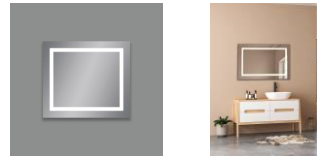

MuI

A163000LB

LED 1x43W 3000K 3055lm

IMÁGENES / IMAGES / IMAGES

TIPO	TYPE	TYPE
Espejo	Mirror	Miroir
ACABADO	FINISH	FINITION
MATERIAL	MATERIAL	MATIÈRE
Metal/Cristal	Metal/Glass	Métal/Verre
DETALLES	DETAILS	DÉTAILS