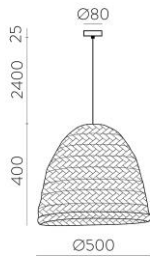

Moyana

C392650NA

LED E27 1x15W

IMÁGENES / IMAGES / IMAGES

TIPO	TYPE	TYPE
Colgante	Pendant lamp	Suspension
ACABADO	FINISH	FINITION
Rafia Natural	Natural Raffia	Raphia Naturel
MATERIAL	MATERIAL	MATIÈRE
Rafia	Raffia	Raphia
DETALLES	DETAILS	DÉTAILS

MEDIDAS / MEASURES

	Length (mm)	Width (mm)	Height (mm)		Gross (Kg)	Net (Kg)
Box 1	555	560	440	Weight 1	2,95	2,05
Box 2	0	0	0	Weight 2	0,00	0,00