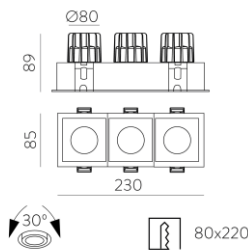

## IMÁGENES / IMAGES / IMAGES

| TIPO   | TYPE           | TYPE         |
|--|----------------|--------------|
| Empotrable   | Recessed       | Encastré     |
| ACABADO  | FINISH         | FINITION     |
| Negro Texturado  | Textured Black | Noir Texturé |
| MATERIAL   | MATERIAL       | MATIÈRE      |
| Aluminio/Polycarbonato aluminium/Polycarbonat aluminium/Polycarbonat |                |              |
| DETALLES   | DETAILS        | DÉTAILS      |
| 00K-4000K Slide Swit 00K-4000K Slide Swit 00K-4000K Slide Swit       |                |              |
| MULTI-PACK   | MULTI-PACK     | MULTI-PACK   |

## MEDIDAS / MEASURES

|       | Length (mm) | Width (mm) | Height (mm) | KG       | Gross (Kg) | Net (Kg) |
|-------|-------------|------------|-------------|----------|------------|----------|
| Box 1 | 95          | 240        | 110         | Weight 1 | 0,88       | 0,82     |
| Box 2 | 240         | 110        | 50          | Weight 2 | 0,38       | 0,33     |