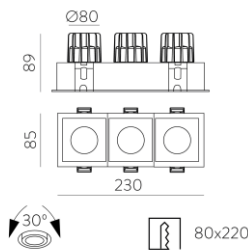

Move

E3984179NDP

LED COB 3x12W 4275lm

IMÁGENES / IMAGES / IMAGES

TIPO	TYPE	TYPE
Empotrable	Recessed	Encastré
ACABADO	FINISH	FINITION
Negro Texturado	Textured Black	Noir Texturé
MATERIAL	MATERIAL	MATIÈRE
Aluminio/Polycarbonato aluminium/Polycarbonat aluminium/Polycarbonat		
DETALLES	DETAILS	DÉTAILS
00K-4000K Slide Swit 00K-4000K Slide Swit 00K-4000K Slide Swit		
MULTI-PACK	MULTI-PACK	MULTI-PACK

DETALLES / DETAILS / DÉTAILS

MEDIDAS / MEASURES

	Length (mm)	Width (mm)	Height (mm)	KG	Gross (Kg)	Net (Kg)
Box 1	95	240	110	Weight 1	0,88	0,82
Box 2	240	110	50	Weight 2	0,38	0,33