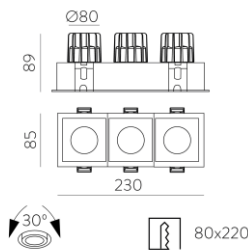

## IMÁGENES / IMAGES / IMAGES

TIPO	TYPE	TYPE
Empotrable	Recessed	Encastré
ACABADO	FINISH	FINITION
Negro Texturado	Textured Black	Noir Texturé
MATERIAL	MATERIAL	MATIÈRE
Aluminio/Polycarbonato	aluminium/Polycarbonat	aluminium/Polycarbonat
DETALLES	DETAILS	DÉTAILS
00K-4000K Slide Swit	00K-4000K Slide Swit	00K-4000K Slide Swit
MULTI-PACK	MULTI-PACK	MULTI-PACK

## MEDIDAS / MEASURES

	Length (mm)	Width (mm)	Height (mm)	KG	Gross (Kg)	Net (Kg)
Box 1	95	240	110	Weight 1	0,88	0,82
Box 2	240	110	50	Weight 2	0,38	0,33