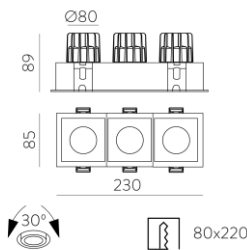

Move

E3984179BDT

LED COB 3x12W 4275lm

IMÁGENES / IMAGES / IMAGES

TIPO	TYPE	TYPE
Empotrable	Recessed	Encastré
ACABADO	FINISH	FINITION
Blanco Texturado	Textured White	Blanc Texturé
MATERIAL	MATERIAL	MATIÈRE
Aluminio/Polycarbonato	aluminium/Polycarbonat	aluminium/Polycarbonat
DETALLES	DETAILS	DÉTAILS
00K-4000K Slide Swit	00K-4000K Slide Swit	00K-4000K Slide Swit
MULTI-PACK	MULTI-PACK	MULTI-PACK

DETALLES / DETAILS / DÉTAILS

MEDIDAS / MEASURES

	Length (mm)	Width (mm)	Height (mm)	KG	Gross (Kg)	Net (Kg)
Box 1	95	240	110	Weight 1	0,88	0,82
Box 2	240	110	50	Weight 2	0,38	0,33