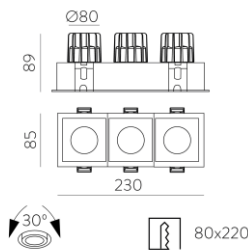

Move

E3984179BDP

LED COB 3x12W 4275lm

IMÁGENES / IMAGES / IMAGES

TIPO	TYPE	TYPE
Empotrable	Recessed	Encastré
ACABADO	FINISH	FINITION
Blanco Texturado	Textured White	Blanc Texturé
MATERIAL	MATERIAL	MATIÈRE
Aluminio/Polycarbonato	aluminium/Polycarbonat	aluminium/Polycarbonat
DETALLES	DETAILS	DÉTAILS
00K-4000K Slide Swit	00K-4000K Slide Swit	00K-4000K Slide Swit
MULTI-PACK	MULTI-PACK	MULTI-PACK

DETALLES / DETAILS / DÉTAILS

MEDIDAS / MEASURES

	Length (mm)	Width (mm)	Height (mm)	KG	Gross (Kg)	Net (Kg)
Box 1	95	240	110	Weight 1	0,88	0,82
Box 2	240	110	50	Weight 2	0,38	0,33