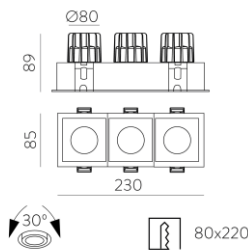

## IMÁGENES / IMAGES / IMAGES

TIPO	TYPE	TYPE
Empotrable	Recessed	Encastré
ACABADO	FINISH	FINITION
Blanco Texturado	Textured White	Blanc Texturé
MATERIAL	MATERIAL	MATIÈRE
Aluminio/Polycarbonato aluminium/Polycarbonat aluminium/Polycarbonat		
DETALLES	DETAILS	DÉTAILS
00K-4000K Slide Swit 00K-4000K Slide Swit 00K-4000K Slide Swit		
MULTI-PACK	MULTI-PACK	MULTI-PACK

## MEDIDAS / MEASURES

	Length (mm)	Width (mm)	Height (mm)	KG	Gross (Kg)	Net (Kg)
 <b>Box 1</b>	95	240	110	<b>Weight 1</b>	0,88	0,82
<b>Box 2</b>	240	110	50	<b>Weight 2</b>	0,38	0,33