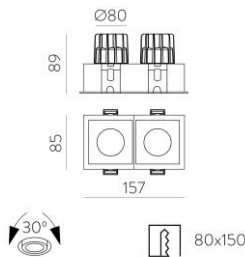

Move

E3984178NDT

LED COB 2x12W 2850lm

IMÁGENES / IMAGES / IMAGES

TIPO	TYPE	TYPE
Empotrable	Recessed	Encastré
ACABADO	FINISH	FINITION
Negro Texturado	Textured Black	Noir Texturé
MATERIAL	MATERIAL	MATIÈRE
Aluminio/Polycarbonato aluminium/Polycarbonat aluminium/Polycarbonat		
DETALLES	DETAILS	DÉTAILS
00K-4000K Slide Swit 00K-4000K Slide Swit 00K-4000K Slide Swit		
MULTI-PACK	MULTI-PACK	MULTI-PACK

DETALLES / DETAILS / DÉTAILS

MEDIDAS / MEASURES

	Length (mm)	Width (mm)	Height (mm)	KG	Gross (Kg)	Net (Kg)
Box 1	95	160	110	Weight 1	0,59	0,54
Box 2	170	105	50	Weight 2	0,28	0,24