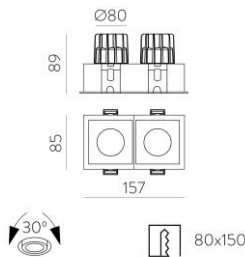

Move

E3984178NDP

LED COB 2x12W 2850lm

IMÁGENES / IMAGES / IMAGES

TIPO	TYPE	TYPE
Empotrable	Recessed	Encastré
ACABADO	FINISH	FINITION
Negro Texturado	Textured Black	Noir Texturé
MATERIAL	MATERIAL	MATIÈRE
Aluminio/Polycarbonato aluminium/Polycarbonat aluminium/Polycarbonat		
DETALLES	DETAILS	DÉTAILS
00K-4000K Slide Swit 00K-4000K Slide Swit 00K-4000K Slide Swit		
MULTI-PACK	MULTI-PACK	MULTI-PACK

DETALLES / DETAILS / DÉTAILS

MEDIDAS / MEASURES

	Length (mm)	Width (mm)	Height (mm)	KG	Gross (Kg)	Net (Kg)
Box 1	95	160	110	Weight 1	0,59	0,54
Box 2	170	105	50	Weight 2	0,28	0,24