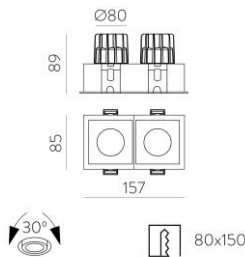

Move

E3984178N

LED COB 2x12W 2850lm

IMÁGENES / IMAGES / IMAGES

TIPO	TYPE	TYPE
Empotrable	Recessed	Encastré
ACABADO	FINISH	FINITION
Negro Texturado	Textured Black	Noir Texturé
MATERIAL	MATERIAL	MATIÈRE
Aluminio/Polycarbonato aluminium/Polycarbonat aluminium/Polycarbonat		
DETALLES	DETAILS	DÉTAILS
00K-4000K Slide Swit 00K-4000K Slide Swit 00K-4000K Slide Swit		
MULTI-PACK	MULTI-PACK	MULTI-PACK

DETALLES / DETAILS / DÉTAILS

MEDIDAS / MEASURES

	Length (mm)	Width (mm)	Height (mm)	KG	Gross (Kg)	Net (Kg)
Box 1	95	160	110	Weight 1	0,59	0,54
Box 2	170	105	50	Weight 2	0,28	0,24