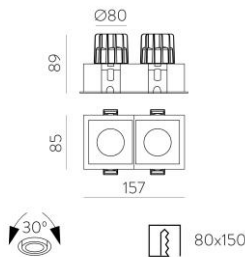

Move

E3984178BDT

LED COB 2x12W 2850lm

IMÁGENES / IMAGES / IMAGES

TIPO	TYPE	TYPE
Empotrable	Recessed	Encastré
ACABADO	FINISH	FINITION
Blanco Texturado	Textured White	Blanc Texturé
MATERIAL	MATERIAL	MATIÈRE
Aluminio/Polycarbonato	aluminium/Polycarbonat	aluminium/Polycarbonat
DETALLES	DETAILS	DÉTAILS
00K-4000K Slide Swit	00K-4000K Slide Swit	00K-4000K Slide Swit
MULTI-PACK	MULTI-PACK	MULTI-PACK

DETALLES / DETAILS / DÉTAILS

MEDIDAS / MEASURES

	Length (mm)	Width (mm)	Height (mm)	KG	Gross (Kg)	Net (Kg)
Box 1	95	160	110	Weight 1	0,59	0,54
Box 2	170	105	50	Weight 2	0,28	0,24