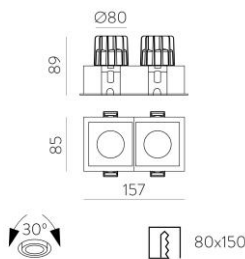

## IMÁGENES / IMAGES / IMAGES

TIPO	TYPE	TYPE
Empotrable	Recessed	Encastré
ACABADO	FINISH	FINITION
Blanco Texturado	Textured White	Blanc Texturé
MATERIAL	MATERIAL	MATIÈRE
Aluminio/Polycarbonato aluminium/Polycarbonat aluminium/Polycarbonat		
DETALLES	DETAILS	DÉTAILS
00K-4000K Slide Swit 00K-4000K Slide Swit 00K-4000K Slide Swit		
MULTI-PACK	MULTI-PACK	MULTI-PACK

## MEDIDAS / MEASURES

	Length (mm)	Width (mm)	Height (mm)	KG	Gross (Kg)	Net (Kg)
Box 1	95	160	110	Weight 1	0,59	0,54
Box 2	170	105	50	Weight 2	0,28	0,24