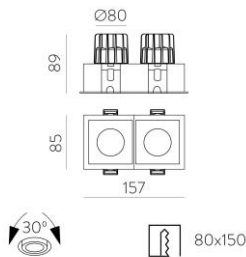

Move

E3984178B

LED COB 2x12W 2850lm

IMÁGENES / IMAGES / IMAGES

TIPO	TYPE	TYPE
Empotrable	Recessed	Encastré
ACABADO	FINISH	FINITION
Blanco Texturado	Textured White	Blanc Texturé
MATERIAL	MATERIAL	MATIÈRE
Aluminio/Polycarbonato aluminium/Polycarbonat aluminium/Polycarbonat		
DETALLES	DETAILS	DÉTAILS
00K-4000K Slide Swit 00K-4000K Slide Swit 00K-4000K Slide Swit		
MULTI-PACK	MULTI-PACK	MULTI-PACK

DETALLES / DETAILS / DÉTAILS

MEDIDAS / MEASURES

	Length (mm)	Width (mm)	Height (mm)	KG	Gross (Kg)	Net (Kg)
Box 1	95	160	110	Weight 1	0,59	0,54
Box 2	170	105	50	Weight 2	0,28	0,24