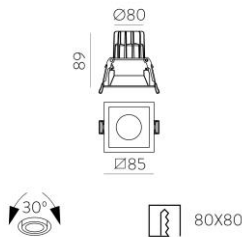

Move

E3984177NDT

LED COB 1x12W 1425lm

IMÁGENES / IMAGES / IMAGES

TIPO	TYPE	TYPE
Empotrable	Recessed	Encastré
ACABADO	FINISH	FINITION
Negro Texturado	Textured Black	Noir Texturé
MATERIAL	MATERIAL	MATIÈRE
Aluminio/Polycarbonato aluminium/Polycarbonat aluminium/Polycarbonat		
DETALLES	DETAILS	DÉTAILS
00K-4000K Slide Swit	00K-4000K Slide Swit	00K-4000K Slide Swit
MULTI-PACK	MULTI-PACK	MULTI-PACK

DETALLES / DETAILS / DÉTAILS

MEDIDAS / MEASURES

	Length (mm)	Width (mm)	Height (mm)	KG	Gross (Kg)	Net (Kg)
Box 1	95	80	110	Weight 1	0,30	0,26
Box 2	110	90	50	Weight 2	0,07	0,05