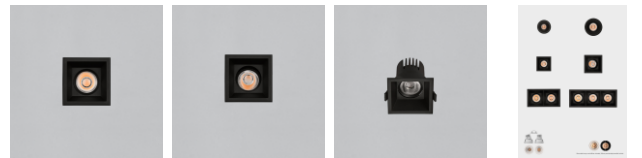

Move

E3984177NDT

LED COB 1x12W 1425lm

IMÁGENES / IMAGES / IMAGES

TIPO	TYPE	TYPE
Empotrable	Recessed	Encastré
ACABADO	FINISH	FINITION
Negro Texturado	Textured Black	Noir Texturé
MATERIAL	MATERIAL	MATIÈRE
Aluminio/Polycarbonato aluminium/Polycarbonat aluminium/Polycarbonat		
DETALLES	DETAILS	DÉTAILS
00K-4000K Slide Swit	00K-4000K Slide Swit	00K-4000K Slide Swit
MULTI-PACK	MULTI-PACK	MULTI-PACK