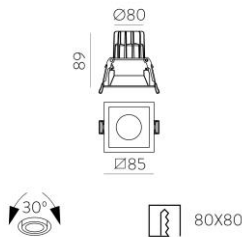

## IMÁGENES / IMAGES / IMAGES

TIPO	TYPE	TYPE
Empotrable	Recessed	Encastré
ACABADO	FINISH	FINITION
Negro Texturado	Textured Black	Noir Texturé
MATERIAL	MATERIAL	MATIÈRE
Aluminio/Polycarbonato aluminium/Polycarbonat aluminium/Polycarbonat		
DETALLES	DETAILS	DÉTAILS
00K-4000K Slide Swit	00K-4000K Slide Swit	00K-4000K Slide Swit
MULTI-PACK	MULTI-PACK	MULTI-PACK

## MEDIDAS / MEASURES

	Length (mm)	Width (mm)	Height (mm)	KG	Gross (Kg)	Net (Kg)
Box 1	95	80	110	Weight 1	0,30	0,26
Box 2	110	90	50	Weight 2	0,07	0,05