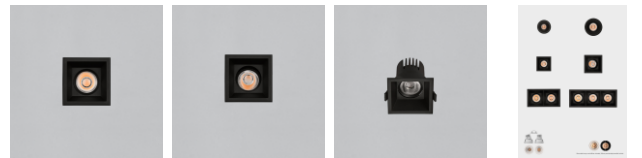

# Move

**E3984177NDP**

LED COB 1x12W 1425lm

## IMÁGENES / IMAGES / IMAGES

TIPO	TYPE	TYPE
Empotrable	Recessed	Encastré
ACABADO	FINISH	FINITION
Negro Texturado	Textured Black	Noir Texturé
MATERIAL	MATERIAL	MATIÈRE
Aluminio/Polycarbonato aluminium/Polycarbonat aluminium/Polycarbonat		
DETALLES	DETAILS	DÉTAILS
00K-4000K Slide Swit	00K-4000K Slide Swit	00K-4000K Slide Swit
MULTI-PACK	MULTI-PACK	MULTI-PACK