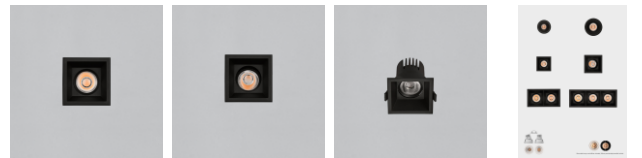

Move

E3984177N

LED COB 1x12W 1425lm

IMÁGENES / IMAGES / IMAGES

TIPO	TYPE	TYPE
Empotrable	Recessed	Encastré
ACABADO	FINISH	FINITION
Negro Texturado	Textured Black	Noir Texturé
MATERIAL	MATERIAL	MATIÈRE
Aluminio/Polycarbonato aluminium/Polycarbonat aluminium/Polycarbonat		
DETALLES	DETAILS	DÉTAILS
00K-4000K Slide Swit 00K-4000K Slide Swit 00K-4000K Slide Swit		
MULTI-PACK	MULTI-PACK	MULTI-PACK