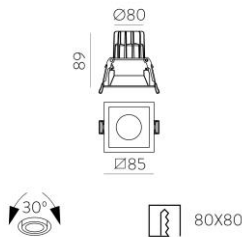

Move

E3984177N

LED COB 1x12W 1425lm

IMÁGENES / IMAGES / IMAGES

TIPO	TYPE	TYPE
Empotrable	Recessed	Encastré
ACABADO	FINISH	FINITION
Negro Texturado	Textured Black	Noir Texturé
MATERIAL	MATERIAL	MATIÈRE
Aluminio/Polycarbonato aluminium/Polycarbonat aluminium/Polycarbonat		
DETALLES	DETAILS	DÉTAILS
00K-4000K Slide Swit 00K-4000K Slide Swit 00K-4000K Slide Swit		
MULTI-PACK	MULTI-PACK	MULTI-PACK

DETALLES / DETAILS / DÉTAILS

MEDIDAS / MEASURES

	Length (mm)	Width (mm)	Height (mm)	KG	Gross (Kg)	Net (Kg)
Box 1	95	80	110	Weight 1	0,30	0,26
Box 2	110	90	50	Weight 2	0,07	0,05