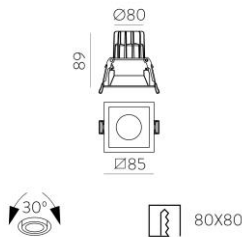

Move

E3984177BDT

LED COB 1x12W 1425lm

IMÁGENES / IMAGES / IMAGES

TIPO	TYPE	TYPE
Empotrable	Recessed	Encastré
ACABADO	FINISH	FINITION
Blanco Texturado	Textured White	Blanc Texturé
MATERIAL	MATERIAL	MATIÈRE
Aluminio/Polycarbonato aluminium/Polycarbonat aluminium/Polycarbonat		
DETALLES	DETAILS	DÉTAILS
00K-4000K Slide Swit 00K-4000K Slide Swit 00K-4000K Slide Swit		
MULTI-PACK	MULTI-PACK	MULTI-PACK

DETALLES / DETAILS / DÉTAILS

MEDIDAS / MEASURES

	Length (mm)	Width (mm)	Height (mm)	KG	Gross (Kg)	Net (Kg)
Box 1	95	80	110	Weight 1	0,30	0,26
Box 2	110	90	50	Weight 2	0,07	0,05