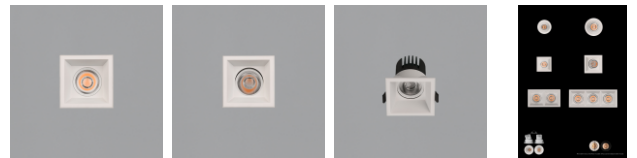

Move

E3984177BDT

LED COB 1x12W 1425lm

IMÁGENES / IMAGES / IMAGES

TIPO	TYPE	TYPE
Empotrable	Recessed	Encastré
ACABADO	FINISH	FINITION
Blanco Texturado	Textured White	Blanc Texturé
MATERIAL	MATERIAL	MATIÈRE
Aluminio/Polycarbonato aluminium/Polycarbonat aluminium/Polycarbonat		
DETALLES	DETAILS	DÉTAILS
00K-4000K Slide Swit 00K-4000K Slide Swit 00K-4000K Slide Swit		
MULTI-PACK	MULTI-PACK	MULTI-PACK