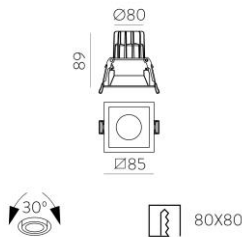

Move

E3984177BDP

LED COB 1x12W 1425lm

IMÁGENES / IMAGES / IMAGES

| TIPO | TYPE | TYPE |
|--|----------------------|----------------------|
| Empotrable | Recessed | Encastré |
| ACABADO | FINISH | FINITION |
| Blanco Texturado | Textured White | Blanc Texturé |
| MATERIAL | MATERIAL | MATIÈRE |
| Aluminio/Polycarbonato aluminium/Polycarbonat aluminium/Polycarbonat | | |
| DETALLES | DETAILS | DÉTAILS |
| 00K-4000K Slide Swit | 00K-4000K Slide Swit | 00K-4000K Slide Swit |
| MULTI-PACK | MULTI-PACK | MULTI-PACK |

DETALLES / DETAILS / DÉTAILS

MEDIDAS / MEASURES

| | Length (mm) | Width (mm) | Height (mm) | KG | Gross (Kg) | Net (Kg) |
|-------|-------------|------------|-------------|----------|------------|----------|
| Box 1 | 95 | 80 | 110 | Weight 1 | 0,30 | 0,26 |
| Box 2 | 110 | 90 | 50 | Weight 2 | 0,07 | 0,05 |