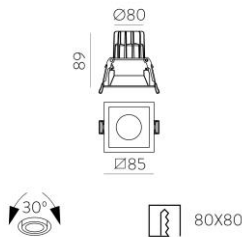

## IMÁGENES / IMAGES / IMAGES

| TIPO   | TYPE           | TYPE          |
|--|----------------|---------------|
| Empotrable   | Recessed       | Encastré      |
| ACABADO  | FINISH         | FINITION      |
| Blanco Texturado   | Textured White | Blanc Texturé |
| MATERIAL   | MATERIAL       | MATIÈRE       |
| Aluminio/Polycarbonato aluminium/Polycarbonat aluminium/Polycarbonat |                |               |
| DETALLES   | DETAILS        | DÉTAILS       |
| 00K-4000K Slide Swit 00K-4000K Slide Swit 00K-4000K Slide Swit       |                |               |
| MULTI-PACK   | MULTI-PACK     | MULTI-PACK    |

## MEDIDAS / MEASURES

|       | Length (mm) | Width (mm) | Height (mm) | KG       | Gross (Kg) | Net (Kg) |
|-------|-------------|------------|-------------|----------|------------|----------|
| Box 1 | 95          | 80         | 110         | Weight 1 | 0,30       | 0,26     |
| Box 2 | 110         | 90         | 50          | Weight 2 | 0,07       | 0,05     |