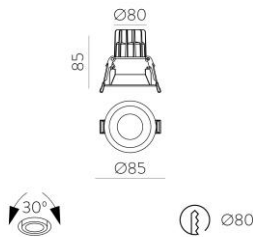

## IMÁGENES / IMAGES / IMAGES

TIPO	TYPE	TYPE
Empotrable	Recessed	Encastré
ACABADO	FINISH	FINITION
Negro Texturado	Textured Black	Noir Texturé
MATERIAL	MATERIAL	MATIÈRE
Aluminio/Polycarbonato aluminium/Polycarbonat aluminium/Polycarbonat		
DETALLES	DETAILS	DÉTAILS
00K-4000K Slide Swit	00K-4000K Slide Swit	00K-4000K Slide Swit
MULTI-PACK	MULTI-PACK	MULTI-PACK

## MEDIDAS / MEASURES

	Length (mm)	Width (mm)	Height (mm)	KG	Gross (Kg)	Net (Kg)
Box 1	95	80	110	Weight 1	0,30	0,26
Box 2	110	90	50	Weight 2	0,07	0,05