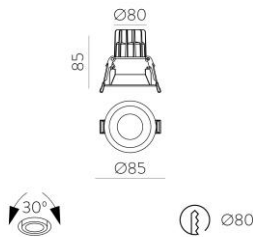

Move

E3984176NDP

LED COB 1x12W 1425lm

IMÁGENES / IMAGES / IMAGES

TIPO	TYPE	TYPE
Empotrable	Recessed	Encastré
ACABADO	FINISH	FINITION
Negro Texturado	Textured Black	Noir Texturé
MATERIAL	MATERIAL	MATIÈRE
Aluminio/Polycarbonato aluminium/Polycarbonat aluminium/Polycarbonat		
DETALLES	DETAILS	DÉTAILS
00K-4000K Slide Swit	00K-4000K Slide Swit	00K-4000K Slide Swit
MULTI-PACK	MULTI-PACK	MULTI-PACK

DETALLES / DETAILS / DÉTAILS

MEDIDAS / MEASURES

	Length (mm)	Width (mm)	Height (mm)	KG	Gross (Kg)	Net (Kg)
Box 1	95	80	110	Weight 1	0,30	0,26
Box 2	110	90	50	Weight 2	0,07	0,05