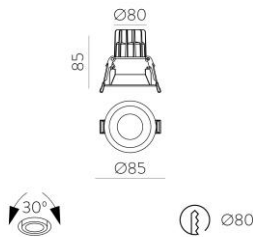

Move

E3984176N

LED COB 1x12W 1425lm

IMÁGENES / IMAGES / IMAGES

TIPO	TYPE	TYPE
Empotrable	Recessed	Encastré
ACABADO	FINISH	FINITION
Negro Texturado	Textured Black	Noir Texturé
MATERIAL	MATERIAL	MATIÈRE
Aluminio/Polycarbonato aluminium/Polycarbonat aluminium/Polycarbonat		
DETALLES	DETAILS	DÉTAILS
00K-4000K Slide Swit 00K-4000K Slide Swit 00K-4000K Slide Swit		
MULTI-PACK	MULTI-PACK	MULTI-PACK

DETALLES / DETAILS / DÉTAILS

MEDIDAS / MEASURES

	Length (mm)	Width (mm)	Height (mm)		Gross (Kg)	Net (Kg)
Box 1	95	80	110	Weight 1	0,30	0,26
Box 2	110	90	50	Weight 2	0,07	0,05