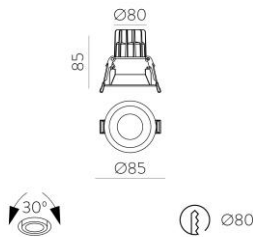

## IMÁGENES / IMAGES / IMAGES

TIPO	TYPE	TYPE
Empotrable	Recessed	Encastré
ACABADO	FINISH	FINITION
Blanco Texturado	Textured White	Blanc Texturé
MATERIAL	MATERIAL	MATIÈRE
Aluminio/Polycarbonato aluminium/Polycarbonat aluminium/Polycarbonat		
DETALLES	DETAILS	DÉTAILS
00K-4000K Slide Swit 00K-4000K Slide Swit 00K-4000K Slide Swit		
MULTI-PACK	MULTI-PACK	MULTI-PACK

## MEDIDAS / MEASURES

	Length (mm)	Width (mm)	Height (mm)	KG	Gross (Kg)	Net (Kg)
Box 1	95	80	110	Weight 1	0,30	0,26
Box 2	110	90	50	Weight 2	0,07	0,05