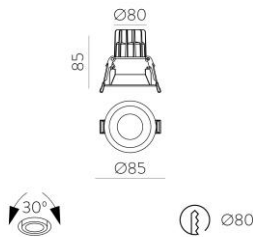

Move

E3984176BDP

LED COB 1x12W 1425lm

IMÁGENES / IMAGES / IMAGES

TIPO	TYPE	TYPE
Empotrable	Recessed	Encastré
ACABADO	FINISH	FINITION
Blanco Texturado	Textured White	Blanc Texturé
MATERIAL	MATERIAL	MATIÈRE
Aluminio/Polycarbonato aluminium/Polycarbonat aluminium/Polycarbonat		
DETALLES	DETAILS	DÉTAILS
00K-4000K Slide Swit 00K-4000K Slide Swit 00K-4000K Slide Swit		
MULTI-PACK	MULTI-PACK	MULTI-PACK

DETALLES / DETAILS / DÉTAILS

MEDIDAS / MEASURES

	Length (mm)	Width (mm)	Height (mm)	KG	Gross (Kg)	Net (Kg)
Box 1	95	80	110	Weight 1	0,30	0,26
Box 2	110	90	50	Weight 2	0,07	0,05